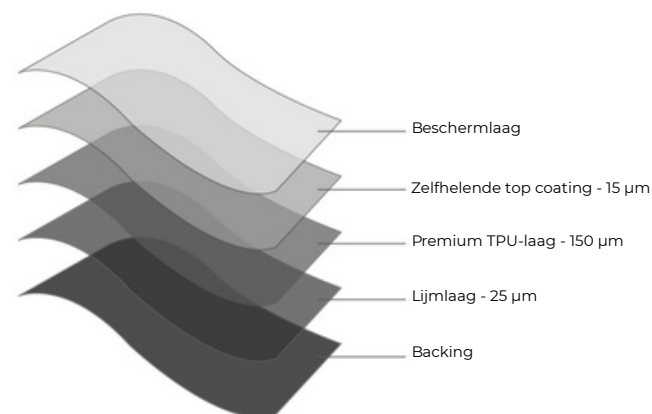

Dankzij de flexibele TPU-structuur en gecontroleerde rekbaarheid laat LD | Gloss zich soepel installeren, ook op complexere vormen en rondingen. De folie positioneert stabiel, sluit strak aan en behoudt een heldere glans zonder storende visuele effecten.

Supreme PPF LD | Gloss is ontworpen voor betrouwbare dagelijkse bescherming, met behoud van glans, transparantie en beschermende eigenschappen gedurende de volledige levensduur van de folie.

Kenmerken

- Glanzende afwerking met heldere, lakachtige uitstraling
- Zelfherstellende topcoat (self-healing bij warmte)
- Hydrofoob oppervlak voor eenvoudig onderhoud
- Goede optische helderheid met een strakke afwerking
- Betrouwbare bescherming tegen steenslag, krassen en UV-invloeden
- Soepele installatie, geschikt voor dagelijkse toepassingen

Toepassing

Geschikt voor volledige voertuigbescherming en geselecteerde high-impact zones.

Garantievoorwaarden

5 jaar garantie op materiaaldefecten zoals hechtingsproblemen, scheurvorming en blaasvorming.

Garantie geldt vanaf installatiedatum en uitsluitend bij plaatsing op originele fabriekslak.

Niet overdraagbaar en beperkt tot de eerste eigenaar.

Uitsluitingen: onjuiste installatie, verkeerd gebruik, ongelukken, normale slijtage, steenslag en externe invloeden.

Maximale vergoeding is beperkt tot de aankoopwaarde van het product.

Structuur

Opslaginstructies

Opslaan in originele verpakking, horizontaal, in een droge en stofvrije omgeving.

Aanbevolen temperatuur: 15–25 °C.

Vermijd direct zonlicht en zware belasting op de rollen.

Installatie - voorwaarden

Uitsluitend bedoeld voor professionele installatie.

Aanbrengen op originele fabriekslak of correct voorbereide ondergrond.

Installatie onder gecontroleerde omstandigheden aanbevolen.

Formaat

1,52 m x 15 m (60 inch)

Heeft u nog vragen?

Contacteer ons via info@supremeppf.be