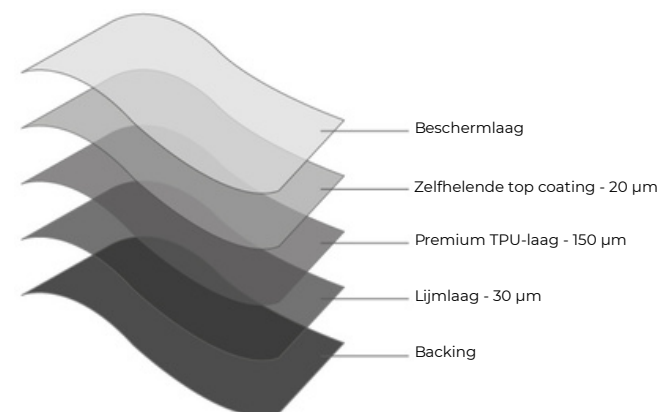

Dankzij de flexibele TPU-structuur en gecontroleerde rekbaarheid is LD + | Gloss vlot te installeren, ook op complexe vormen en scherpe rondingen. De folie positioneert stabiel, sluit strak aan en behoudt een hoge helderheid zonder storend sinaasappel-effect.

Supreme PPF LD + | Gloss is ontwikkeld voor langdurige prestaties, met blijvende glans, transparantie en bescherming gedurende de volledige levensduur van de folie.

Kenmerken

- High-gloss finish met diepe, lakachtige uitstraling
- Zelfherstellende topcoat (self-healing bij warmte)
- Hydrofoob oppervlak voor eenvoudige reiniging
- Uitstekende optische helderheid (geen orange peel)
- Sterke bescherming tegen steenslag, krassen en UV-invloeden
- Soepele installatie, geschikt voor complexe panelen

Toepassing

Geschikt voor volledige voertuigbescherming en geselecteerde high-impact zones.

Garantievoorwaarden

10 jaar garantie op materiaaldefecten zoals hechtingsproblemen, scheurvorming en blaasvorming.

Garantie geldt vanaf installatiedatum en uitsluitend bij plaatsing op originele fabriekslak.

Niet overdraagbaar en beperkt tot de eerste eigenaar.

Uitsluitingen: onjuiste installatie, verkeerd gebruik, ongelukken, normale slijtage, steenslag en externe invloeden.

Maximale vergoeding is beperkt tot de aankoopwaarde van het product.

Structuur

Opslaginstructies

Opslaan in originele verpakking, horizontaal, in een droge en stofvrije omgeving.

Aanbevolen temperatuur: 15–25 °C.

Vermijd direct zonlicht en zware belasting op de rollen.

Installatie - voorwaarden

Uitsluitend bedoeld voor professionele installatie.

Aanbrengen op originele fabriekslak of correct voorbereide ondergrond.

Installatie onder gecontroleerde omstandigheden aanbevolen.

Formaat

1,52 m x 15 m (60 inch)

Heeft u nog vragen?

Contacteer ons via info@supremeppf.be